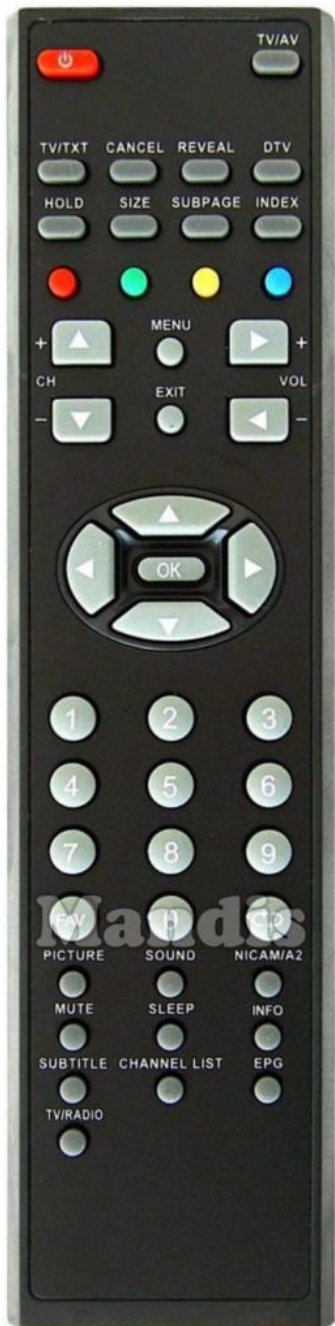

Original	Rechange
 Power	 Power
 TV / AV	 AV / Input / RDS
 TV / TXT	 Text / Goto
 Cancel	 Shift + Exit / Cancel / Clear
 Reveal	 Display / Media
 DTV	 Setup / OPT /
 Hold	 Stop / Hold
 Size	 Zoom / Size
 Subpage	 Eject / Surround
 Index	 D.Menu / Top
 Red	 Red / Netflix / Search
 Green	 Green / APP / Repeat
 Yellow	 Yellow / YouTube / Repeat
 Blue	 Blue / Prime Video / Random
 CH +	 CH+ / Page+
 Menu	 Menu / Home
 Vol +	 Vol+

Original	Rechange
 CH -	 CH- / Page-
 Exit	 Exit / Cancel / Clear
 Vol -	 Vol-
 Up	 Up
 Left	 Left
 OK	 OK
 Right	 Right
 Down	 Down
 1	 1
 2	 2
 3	 3
 4	 4
 5	 5
 6	 6
 7	 7
 8	 8
 9	 9

Original		Recharge		Original	Recharge
	FAV		Fav / Marker / PC		
	0		0		
	Recall		Back / Return		
	Picture		Picture / Format		
	Sound		Sound / Title		
	Nicam / A2		Audio / Lang I/II		
	Mute		Mute / Dimmer		
	Sleep		Sleep / Timer		
	Info		Info / Angle		
	Subtitle		Subtitle / EQ		
	Channel List		Smart / List		
	EPG		Guide / EPG / -/--		
	TV / Radio		TV/Radio /		