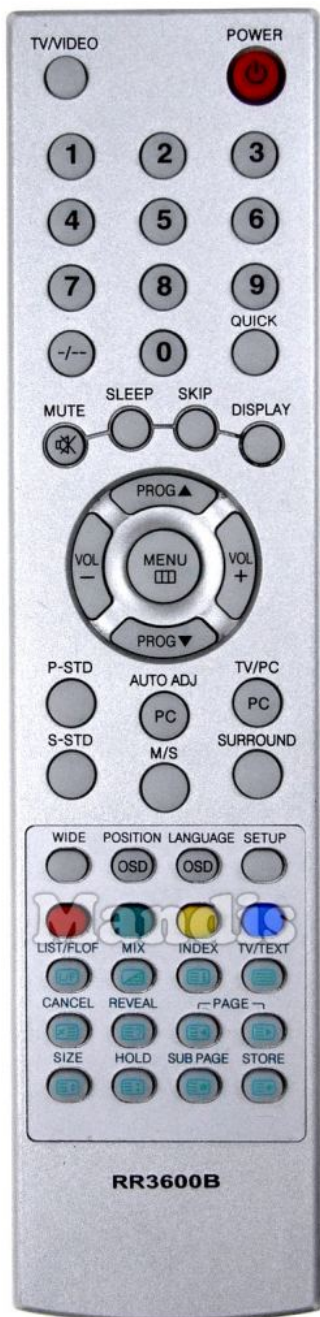

Original	Rechange
Power	Power
TV / Video	AV
1	1
2	2
3	3
4	4
5	5
6	6
7	7
8	8
9	9
0	0
/--	GUIDE
Quick	Pre Ch
Mute	Mute
Sleep	Sleep
Skip	Exit

Original	Rechange
Display	Info
Up / Prog +	Ch +
Up / Prog +	Up
Down / Prog -	Ch -
Down / Prog -	Down
Right / Vol +	Vol +
Right / Vol +	Right
Left / Vol -	Vol -
Left / Vol -	Left
Menu	Menu
Menu	Ok
P-STD	Shift + Format
S-STD	Dual
PC Auto ADJ	Smart
PC / TV/PC	Media
M / S	TV/R
Surround	Shift + Dual

Original		Rechange		Original		Rechange	
	Wide		Format		Size		Eject
	OSD Position		3D		Hold		Stop
	OSD Language		Shift + 3D		Store		Shift + Smart
	Setup		Options				
	Red		Red				
	Green		Green				
	List / FLOF		List				
	Yellow		Yellow				
	Blue		Blue				
	Mix		Shift + Text				
	Index		Shift + Info				
	TV / Text		Text				
	Cancel		Back				
	Subpage		Subt				
	Reveal		Play				
	Page -		I <<				
	Page +		>> I				