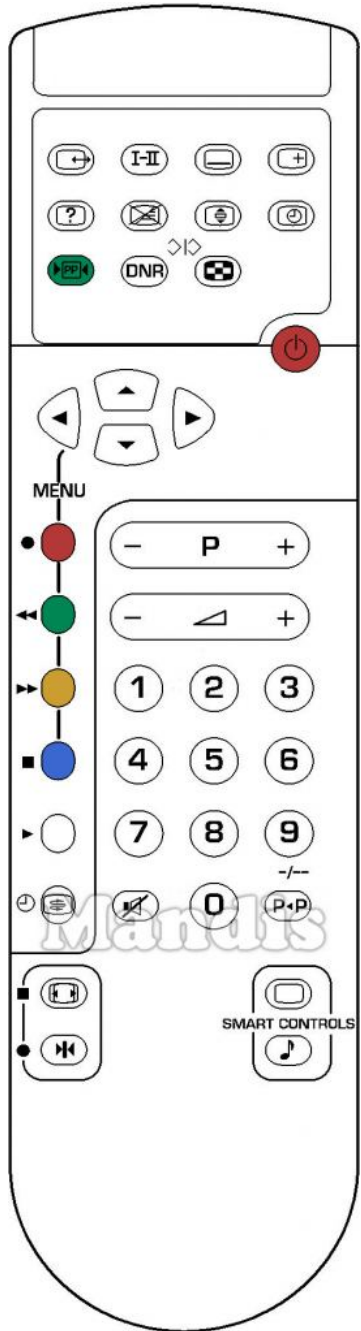

Original	Recharge	Original	Recharge
 Power	 Power	 Red / Menu	 Red
 ><>	 Shift + Menu	 Red / Menu	 Shift + Format
 Source	 AV	 Green / Menu	 Green
 I - II	 Dual	 Green / Menu	 Shift + Dual
 Subtitles	 Subt	 Yellow / Other	 Yellow
 [i+]	 Info	 Yellow / Other	 Menu
 [?]	 D. Menu	 Blue / OK	 Blue
 Mix	 TV/R	 Blue / OK	 Ok
 Zoom	 Eject	 Special Audio	 Shift + Subt
 Time	 Shift + AV	 Text	 Text
 [PP]	 Back	 P -	 Ch -
 DNR	 Options	 P +	 Ch +
 Mosaic	 Guide	 Vol -	 Vol -
 Up	 Up	 Vol +	 Vol +
 Down	 Down	 1	 1
 Right	 Right	 2	 2
 Left	 Left	 3	 3

Original	Recharge	Original	Recharge
	Power		Power
	Time		TV/R
	Zoom		3D
	Mix		Text
	[?]		Shift + Info
	[i+]		Info
	Freeze/Rec		Pause
	Format/Stop		Format
	Source		AV
	I-II		Dual
	Up		Up
	Down		Down
	Right		Right
	Left		Left
	Rec		Rec
	<<		<<
	>>		>>

Original	Recharge	Original	Recharge
	Stop		Stop
	Play		Play
	Timer		Shift + AV
	P-		Ch -
	P +		Ch +
	1		1
	2		2
	3		3
	4		4
	5		5
	6		6
	7		7
	8		8
	9		9
	0		0
	-/-		Guide