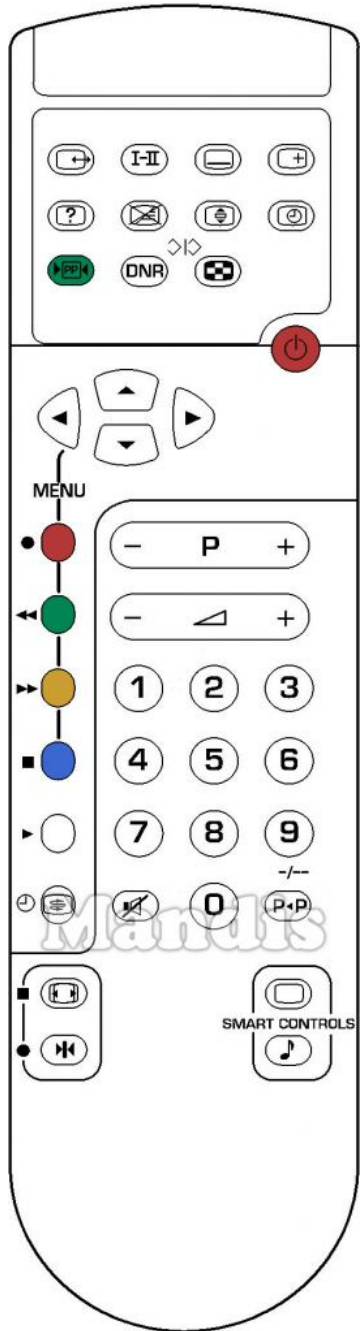

Original	Recharge	Original	Recharge
 Power	 Power	 Red / Menu	 Red
 ><>	 Shift + Menu	 Red / Menu	 Shift + Format
 Source	 AV	 Green / Menu	 Green
 I - II	 Dual	 Green / Menu	 Shift + Dual
 Subtitles	 Subt	 Yellow / Other	 Yellow
 [i+]	 Info	 Yellow / Other	 Menu
 [?]	 D. Menu	 Blue / OK	 Blue
 Mix	 TV/R	 Blue / OK	 Ok
 Zoom	 Eject	 Special Audio	 Shift + Subt
 Time	 Shift + AV	 Text	 Text
 [PP]	 Back	 P -	 Ch -
 DNR	 Options	 P +	 Ch +
 Mosaic	 Guide	 Vol -	 Vol -
 Up	 Up	 Vol +	 Vol +
 Down	 Down	 1	 1
 Right	 Right	 2	 2
 Left	 Left	 3	 3

	Original	Recharge	Original	Recharge
	4			
	5			
	6			
	7			
	8			
	9			
	0			
	Mute			
	P < P			
	Format			
	Freeze			
	Smart Controls Picture			
	Smart Controls Audio			

Original	Recharge	Original	Recharge
	Power		Power
	Time		TV/R
	Zoom		3D
	Mix		Text
	[?]		Shift + Info
	[i+]		Info
	Freeze/Rec		Pause
	Format/Stop		Format
	Source		AV
	I-II		Dual
	Up		Up
	Down		Down
	Right		Right
	Left		Left
	Rec		Rec
	<<		<<
	>>		>>
	Stop		Stop
	Play		Play
	Timer		Shift + AV
	P-		Ch -
	P +		Ch +
	1		1
	2		2
	3		3
	4		4
	5		5
	6		6
	7		7
	8		8
	9		9
	0		0
	-/-		Guide