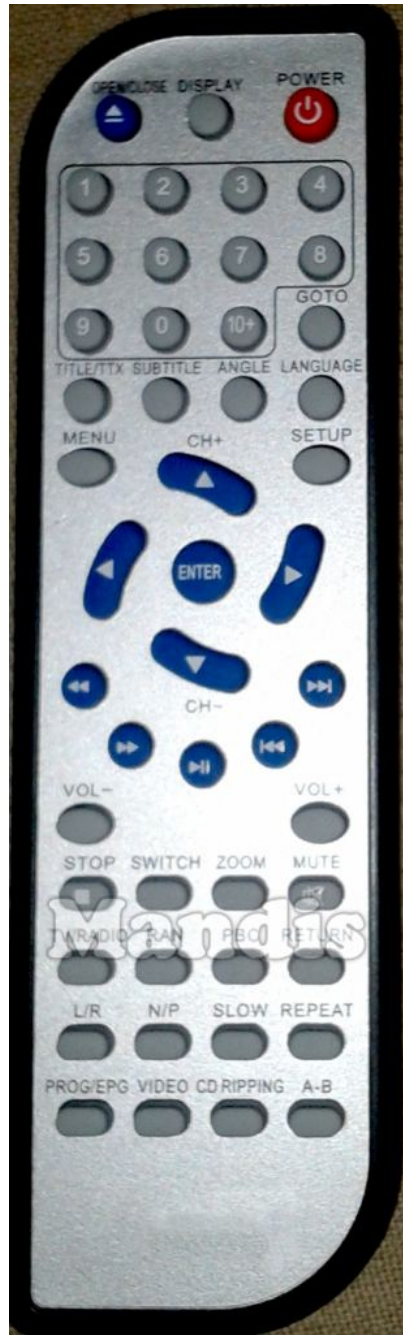

Original	Rechange
 Open / Close	 Eject / Surround
 Display	 Display / Media
 Power	 Power
 1	 1
 2	 2
 3	 3
 4	 4
 5	 5
 6	 6
 7	 7
 8	 8
 9	 9
 0	 0
 10+	 Guide / EPG / -/--
 GOTO	 Shift + Text /
 Title / TTX	 Text / Goto
 Title / TTX	 Sound / Title

Original	Rechange
 Subtitle	 Subtitle / EQ
 Angle	 Info / Angle
 Language	 Audio / Lang I/II
 Menu	 Menu / Home
 Up / CH +	 CH+ / Page+
 Up / CH +	 Up
 Setup	 Setup / OPT /
 Left	 Left
 Enter	 OK
 Right	 Right
 <<	 << / Tune-
 Down / CH -	 Down
 Down / CH -	 CH- / Page-
 >>	 >> / Preset+
 >>	 >> / Tune+
 Play / Pause	 Pause / Step / Freeze
 Play / Pause	 Play / Slow

Original	Recharge
I<<	I<< / Preset-
Vol -	Vol-
Vol +	Vol+
Stop	Stop / Hold
Switch	Smart / List
Zoom	Zoom / Size
Mute	Mute / Dimmer
TV / Radio	TV/Radio /
RAN	Blue / Prime Video / Random
PBC	Fav / Marker / PC
Return	Back / Return
L / R	Sleep / Timer
N / P	AV / Input / RDS
Slow	Shift + Play /
Repeat	Green / APP / Repeat
Prog / EPG	Shift + Guide / EPG / --
Prog / EPG	Shift + TV/Radio / Program

Original	Recharge
Video	Shift + 4
CD Ripping	Picture / Format
A - B	Yellow / YouTube / Repeat