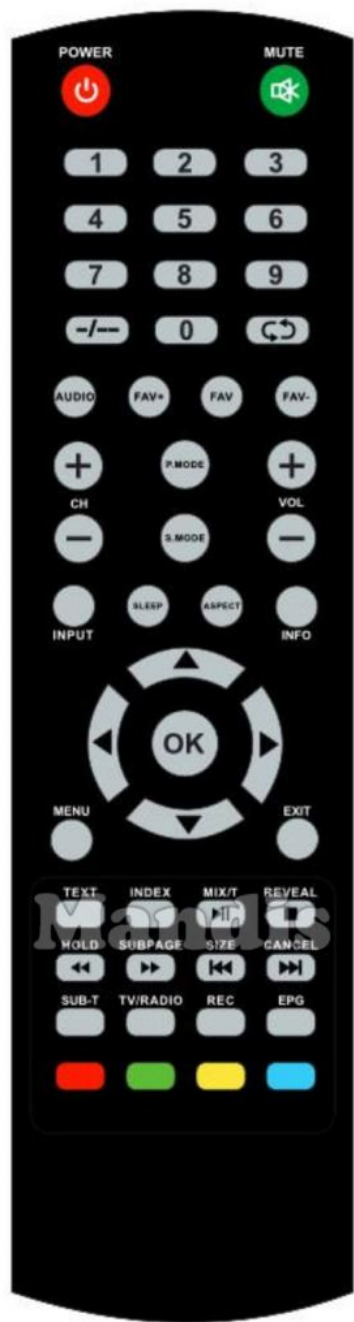

Original		Recharge		Original		Recharge	
	Power		Power		FAV-		Shift + Ch -
	Mute		Mute		P.Mode		Media
	1		1		S.Mode		Options
	2		2		CH+		Ch +
	3		3		CH-		Ch -
	4		4		Vol+		Vol +
	5		5		Vol-		Vol -
	6		6		Input		AV
	7		7		Sleep		Sleep
	8		8		Aspect		3D
	9		9		Info		Info
	0		0		Menu		Menu
	-/--		Shift + Guide		Exit		Exit
	Recall		Back		Up		Up
	Audio		Dual		Down		Down
	FAV		Pre Ch		Right		Right
	FAV+		Shift + Ch +		Left		Left

Original		Rechange		Original		Rechange	
	OK		Ok		Yellow		Yellow
	Text		Text		Blue		Blue
	Index		Smart				
	Play/Mix/T		Play				
	Pause		Pause				
	Stop/Reveal		Stop				
	<</Hold		<<				
	>>/Subpage		>>				
	I<<		I<<				
	>>I/Cancel		>>I				
	Rec		Rec				
	Size		Format				
	EPG		Guide				
	Tv/Radio		TV/R				
	Sub-T		Subt				
	Red		Red				
	Green		Green				